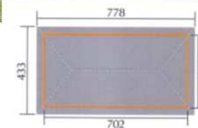

## Konzept:

- Pavillon aus Holzkonstruktion mit Elektroinstallation
- Platz für 30 Personen (ca. 3,5m x 7m)
- befestigter Untergrund
- Witterungsschutz durch flexible Seitenwände
- Ausstattung mit modernen Palettenmöbeln
- Umsetzung 2017